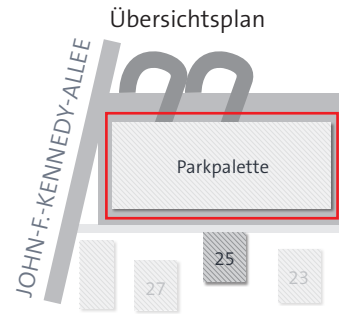

Parkpalette John-F.-Kennedy-Allee

John-F.-Kennedy-Allee 25, 38444 Wolfsburg

98 Stellplätze UG

Parkpalette John-F.-Kennedy-Allee

John-F.-Kennedy-Allee 25, 38444 Wolfsburg

100 Stellplätze MIG

Parkpalette John-F.-Kennedy-Allee

John-F.-Kennedy-Allee 25, 38444 Wolfsburg

97 Stellplätze OG

Parkpalette John-F.-Kennedy-Allee

John-F.-Kennedy-Allee 25, 38444 Wolfsburg

16 Motorradstellplätze OG