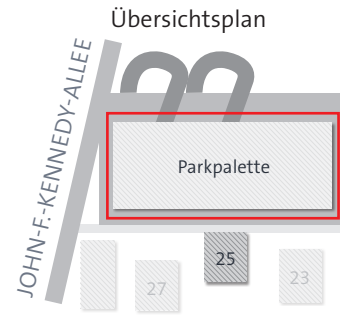

Parkpalette John-F.-Kennedy-Allee

John-F.-Kennedy-Allee 25, 38444 Wolfsburg

98 Stellplätze UG

Parkpalette John-F.-Kennedy-Allee

John-F.-Kennedy-Allee 25, 38444 Wolfsburg

100 Stellplätze MIG

Parkpalette John-F.-Kennedy-Allee

John-F.-Kennedy-Allee 25, 38444 Wolfsburg

97 Stellplätze OG

Parkpalette John-F.-Kennedy-Allee

John-F.-Kennedy-Allee 25, 38444 Wolfsburg

16 Motorradstellplätze OG