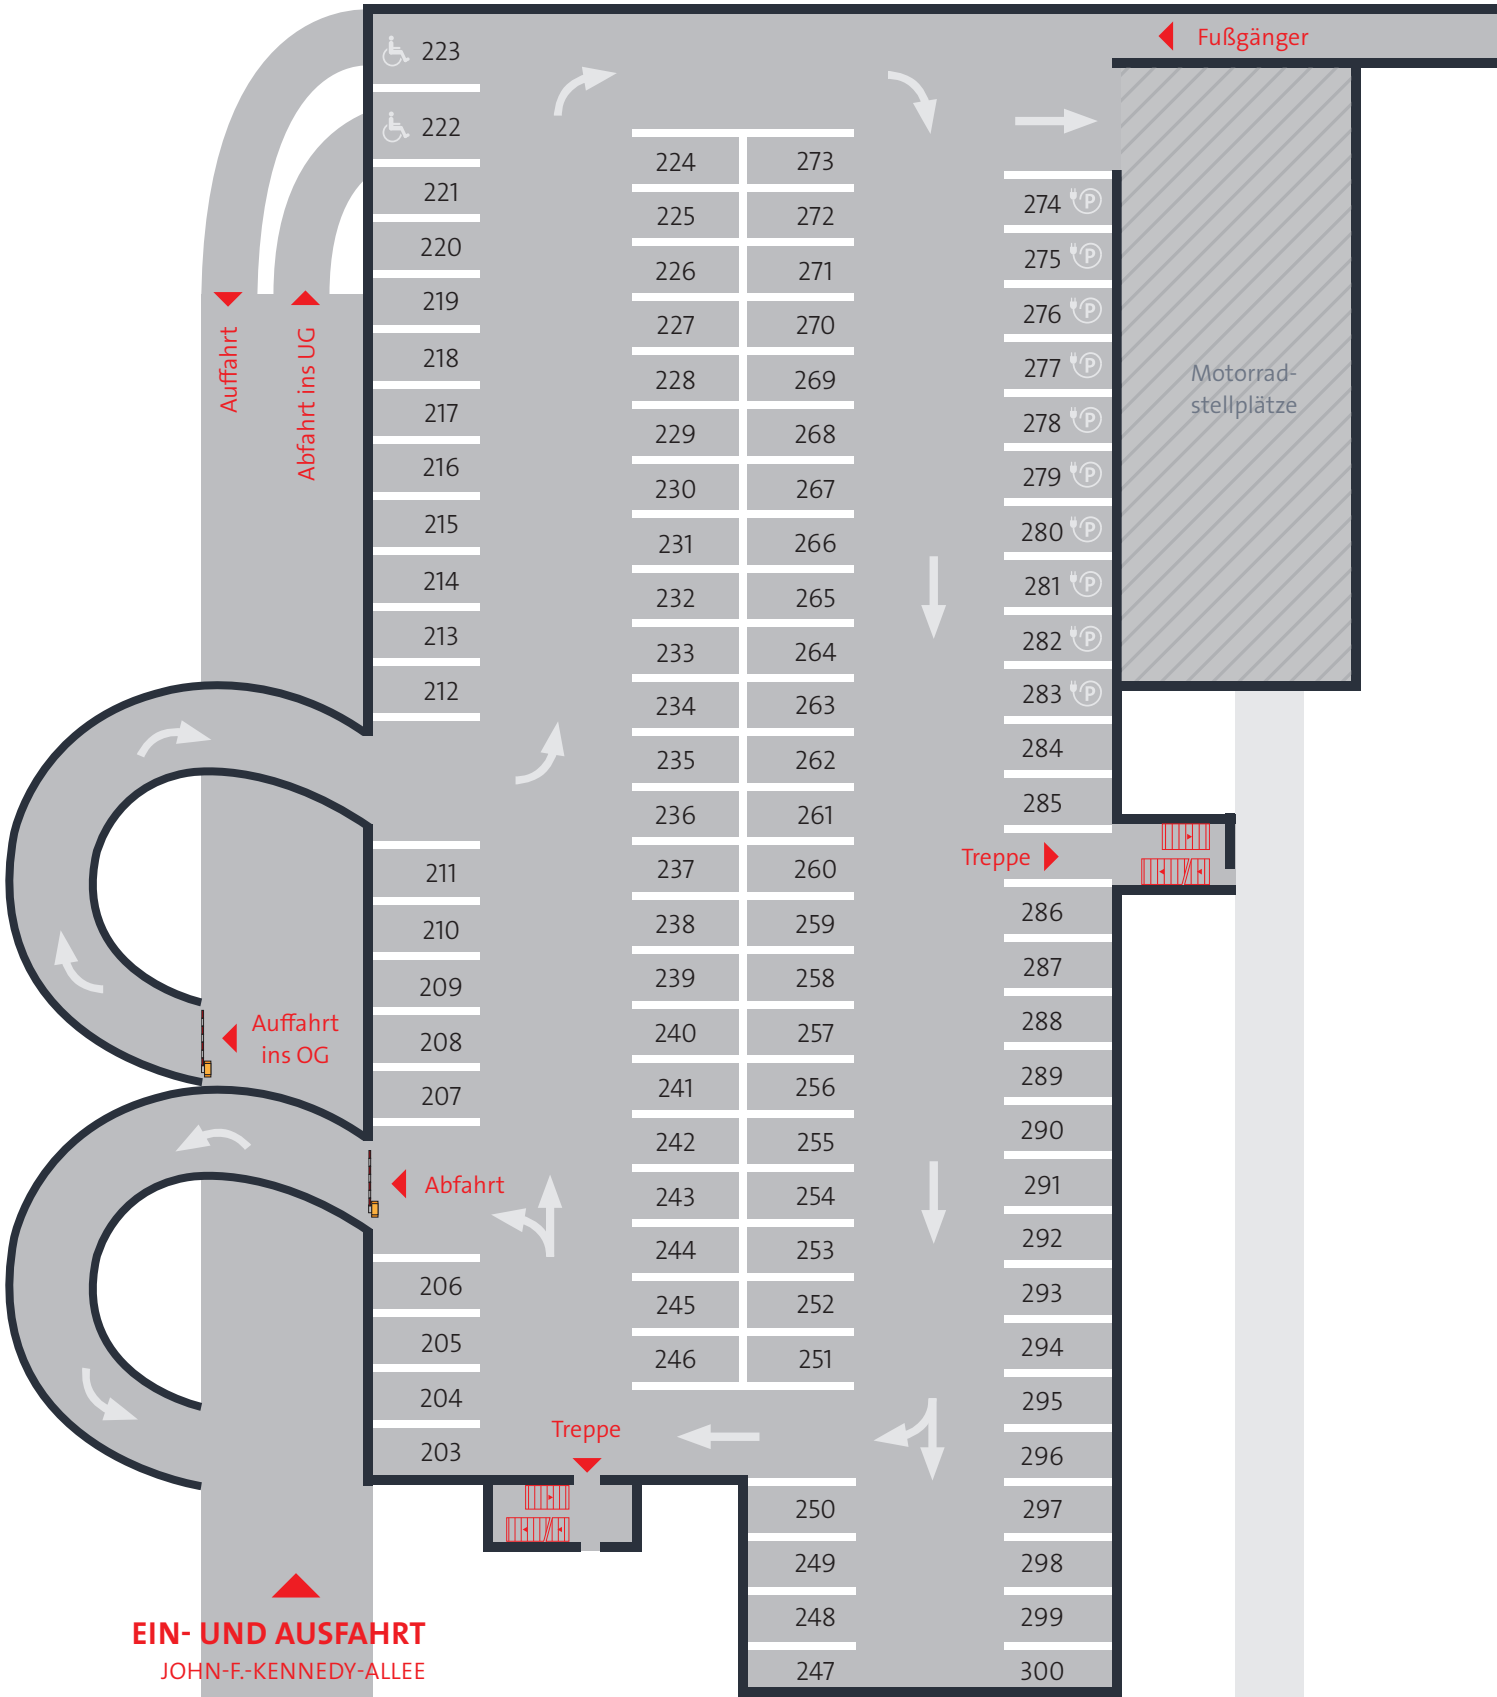

Parkpalette John-F.-Kennedy-Allee

John-F.-Kennedy-Allee 25, 38444 Wolfsburg

98 Stellplätze UG

Parkpalette John-F.-Kennedy-Allee

John-F.-Kennedy-Allee 25, 38444 Wolfsburg

100 Stellplätze MIG

Parkpalette John-F.-Kennedy-Allee

John-F.-Kennedy-Allee 25, 38444 Wolfsburg

97 Stellplätze OG

Parkpalette John-F.-Kennedy-Allee

John-F.-Kennedy-Allee 25, 38444 Wolfsburg

16 Motorradstellplätze OG