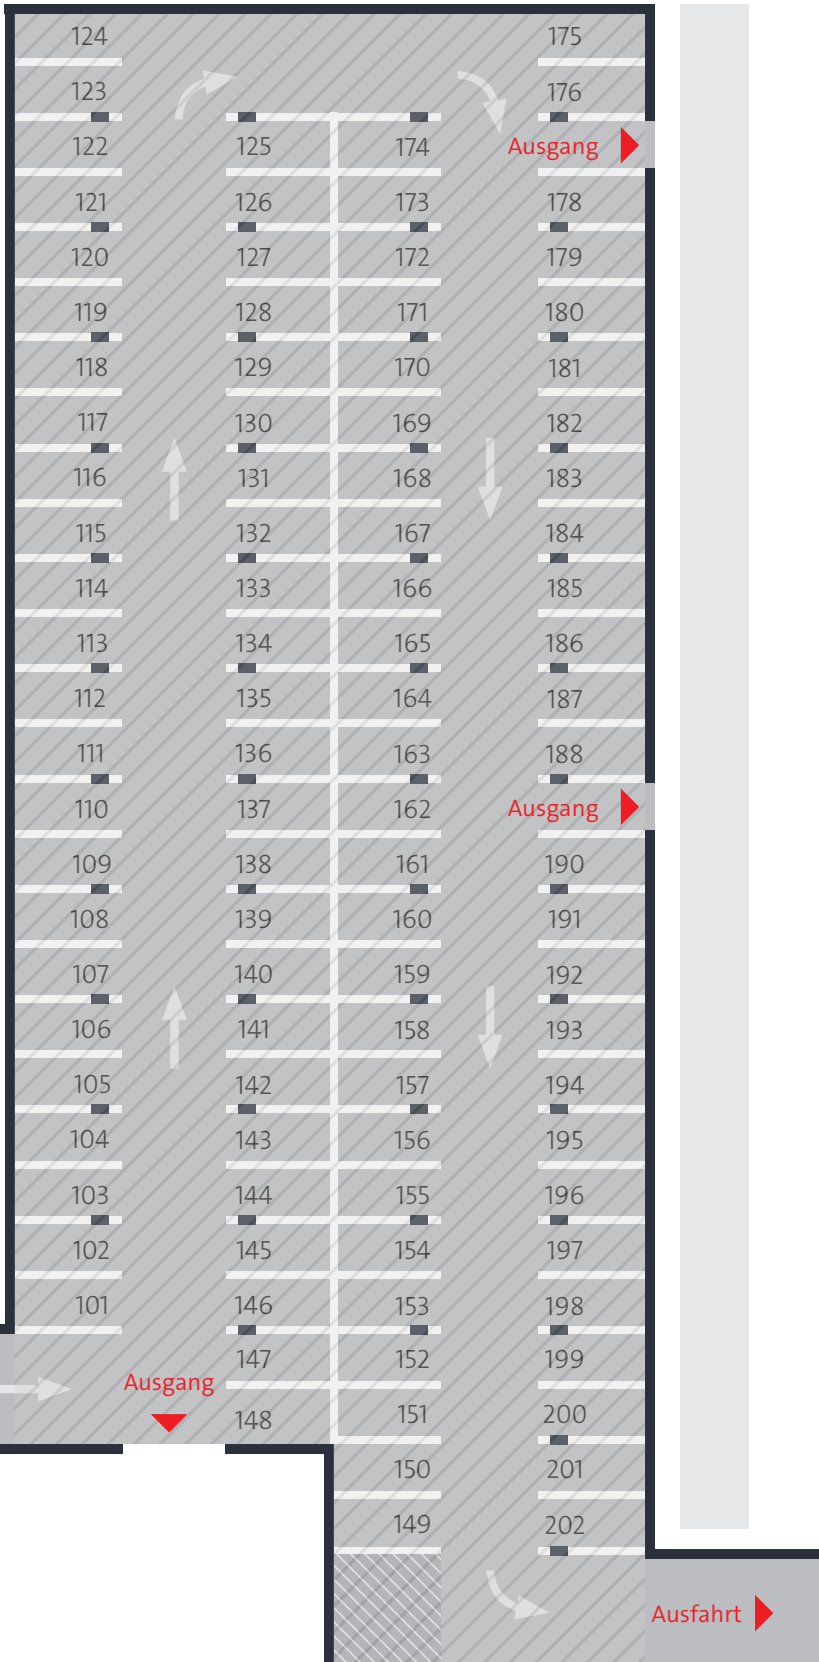

Parkpalette John-F.-Kennedy-Allee

John-F.-Kennedy-Allee 25, 38444 Wolfsburg

98 Stellplätze UG

Parkpalette John-F.-Kennedy-Allee

John-F.-Kennedy-Allee 25, 38444 Wolfsburg

100 Stellplätze MIG

Parkpalette John-F.-Kennedy-Allee

John-F.-Kennedy-Allee 25, 38444 Wolfsburg

97 Stellplätze OG

Parkpalette John-F.-Kennedy-Allee

John-F.-Kennedy-Allee 25, 38444 Wolfsburg

16 Motorradstellplätze OG