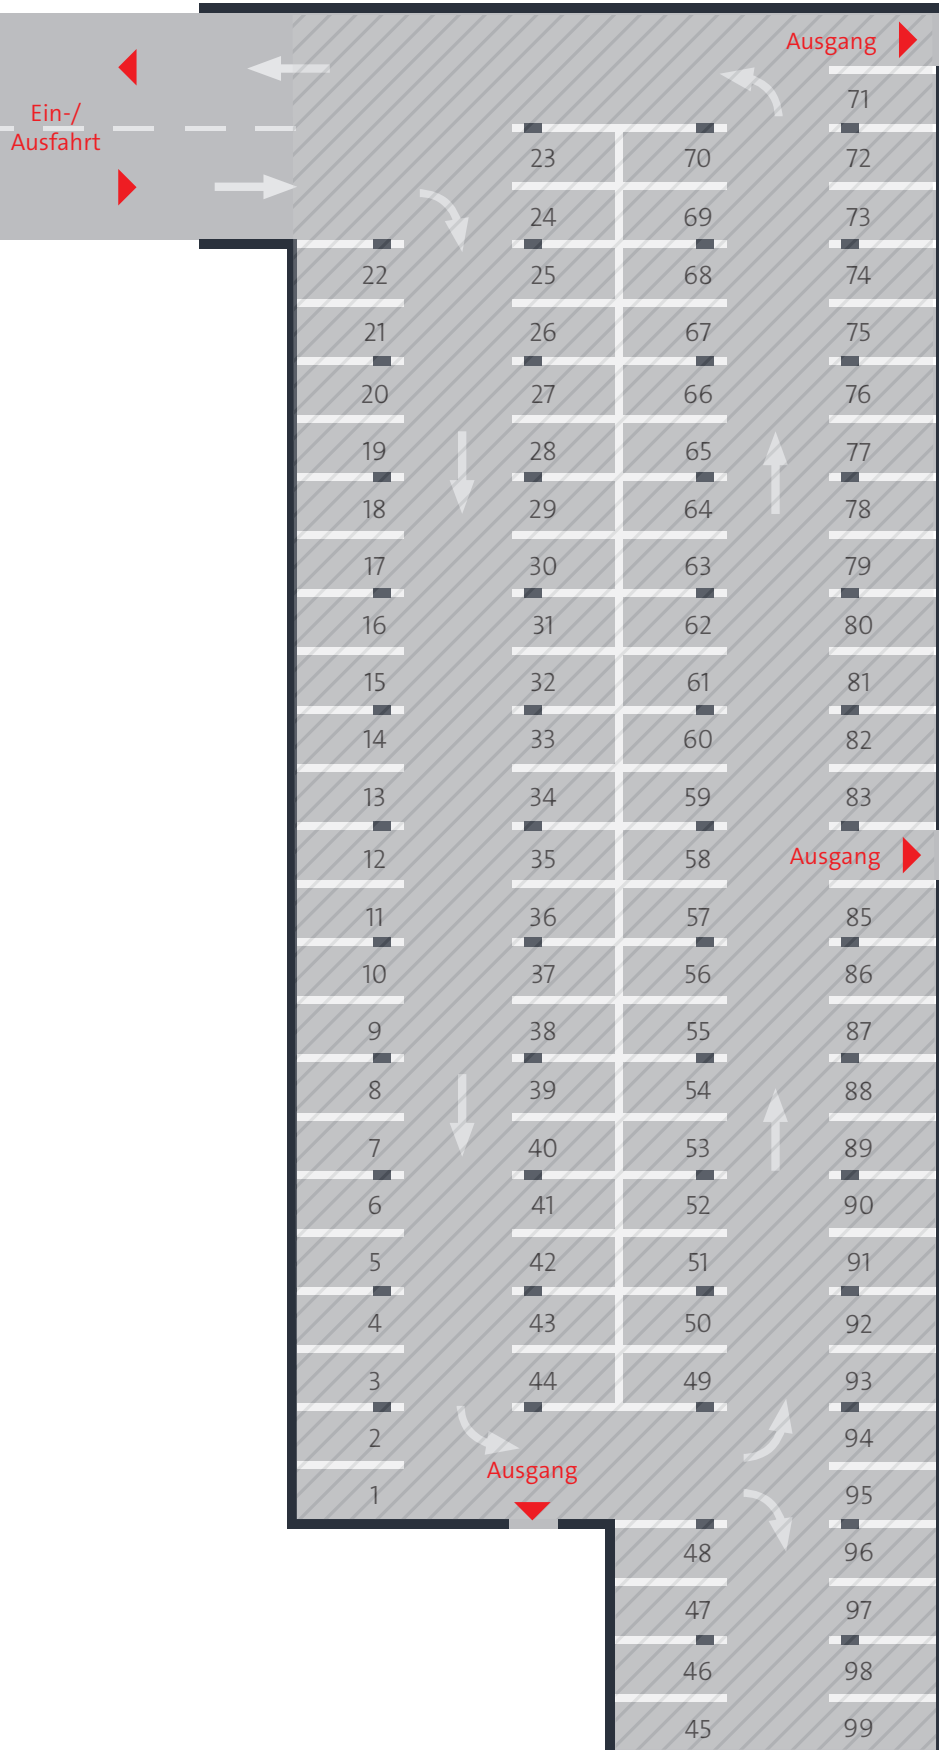

Parkpalette John-F.-Kennedy-Allee

John-F.-Kennedy-Allee 25, 38444 Wolfsburg

98 Stellplätze UG

Parkpalette John-F.-Kennedy-Allee

John-F.-Kennedy-Allee 25, 38444 Wolfsburg

100 Stellplätze MIG

Parkpalette John-F.-Kennedy-Allee

John-F.-Kennedy-Allee 25, 38444 Wolfsburg

97 Stellplätze OG

Parkpalette John-F.-Kennedy-Allee

John-F.-Kennedy-Allee 25, 38444 Wolfsburg

16 Motorradstellplätze OG