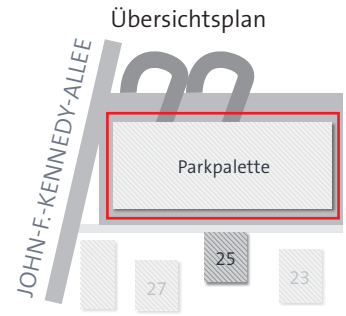

Parkpalette John-F.-Kennedy-Allee

John-F.-Kennedy-Allee 25, 38444 Wolfsburg

98 Stellplätze UG

Parkpalette John-F.-Kennedy-Allee

John-F.-Kennedy-Allee 25, 38444 Wolfsburg

100 Stellplätze MIG

Parkpalette John-F.-Kennedy-Allee

John-F.-Kennedy-Allee 25, 38444 Wolfsburg

97 Stellplätze OG

Parkpalette John-F.-Kennedy-Allee

John-F.-Kennedy-Allee 25, 38444 Wolfsburg

16 Motorradstellplätze OG