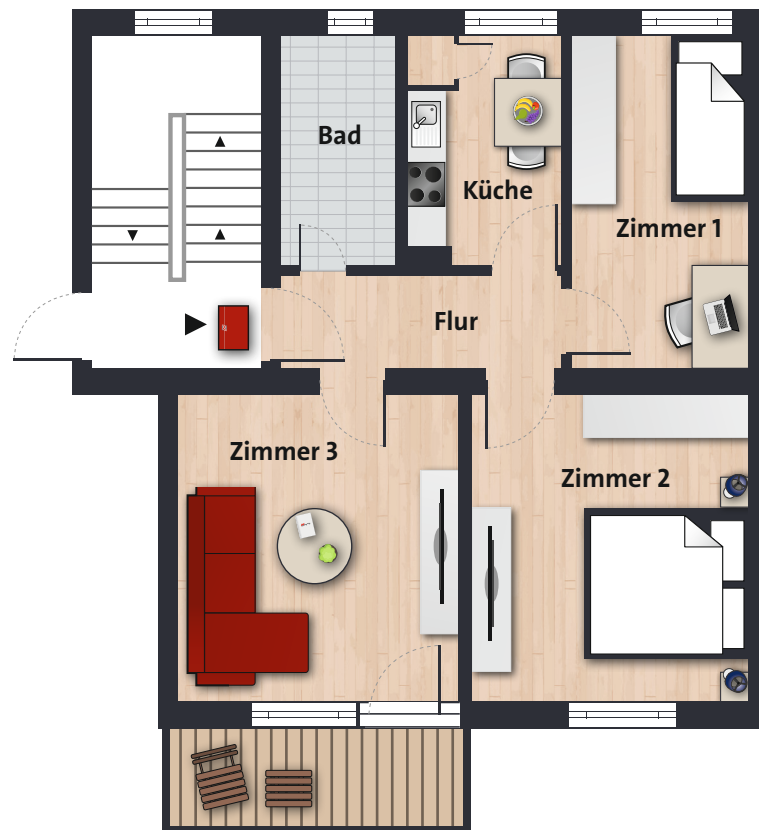

2000-11310-000-MO00135
Wohnen an der Siemensstraße
in Wolfsburg

Siemensstraße 25, 38440 Wolfsburg
Gebäude - 2. OG rechts

Übersichtsplan

Die Grundrissausstattung dient lediglich der Visualisierung und ist nicht im Mietangebot enthalten.
Angaben und Maße ohne Gewähr.