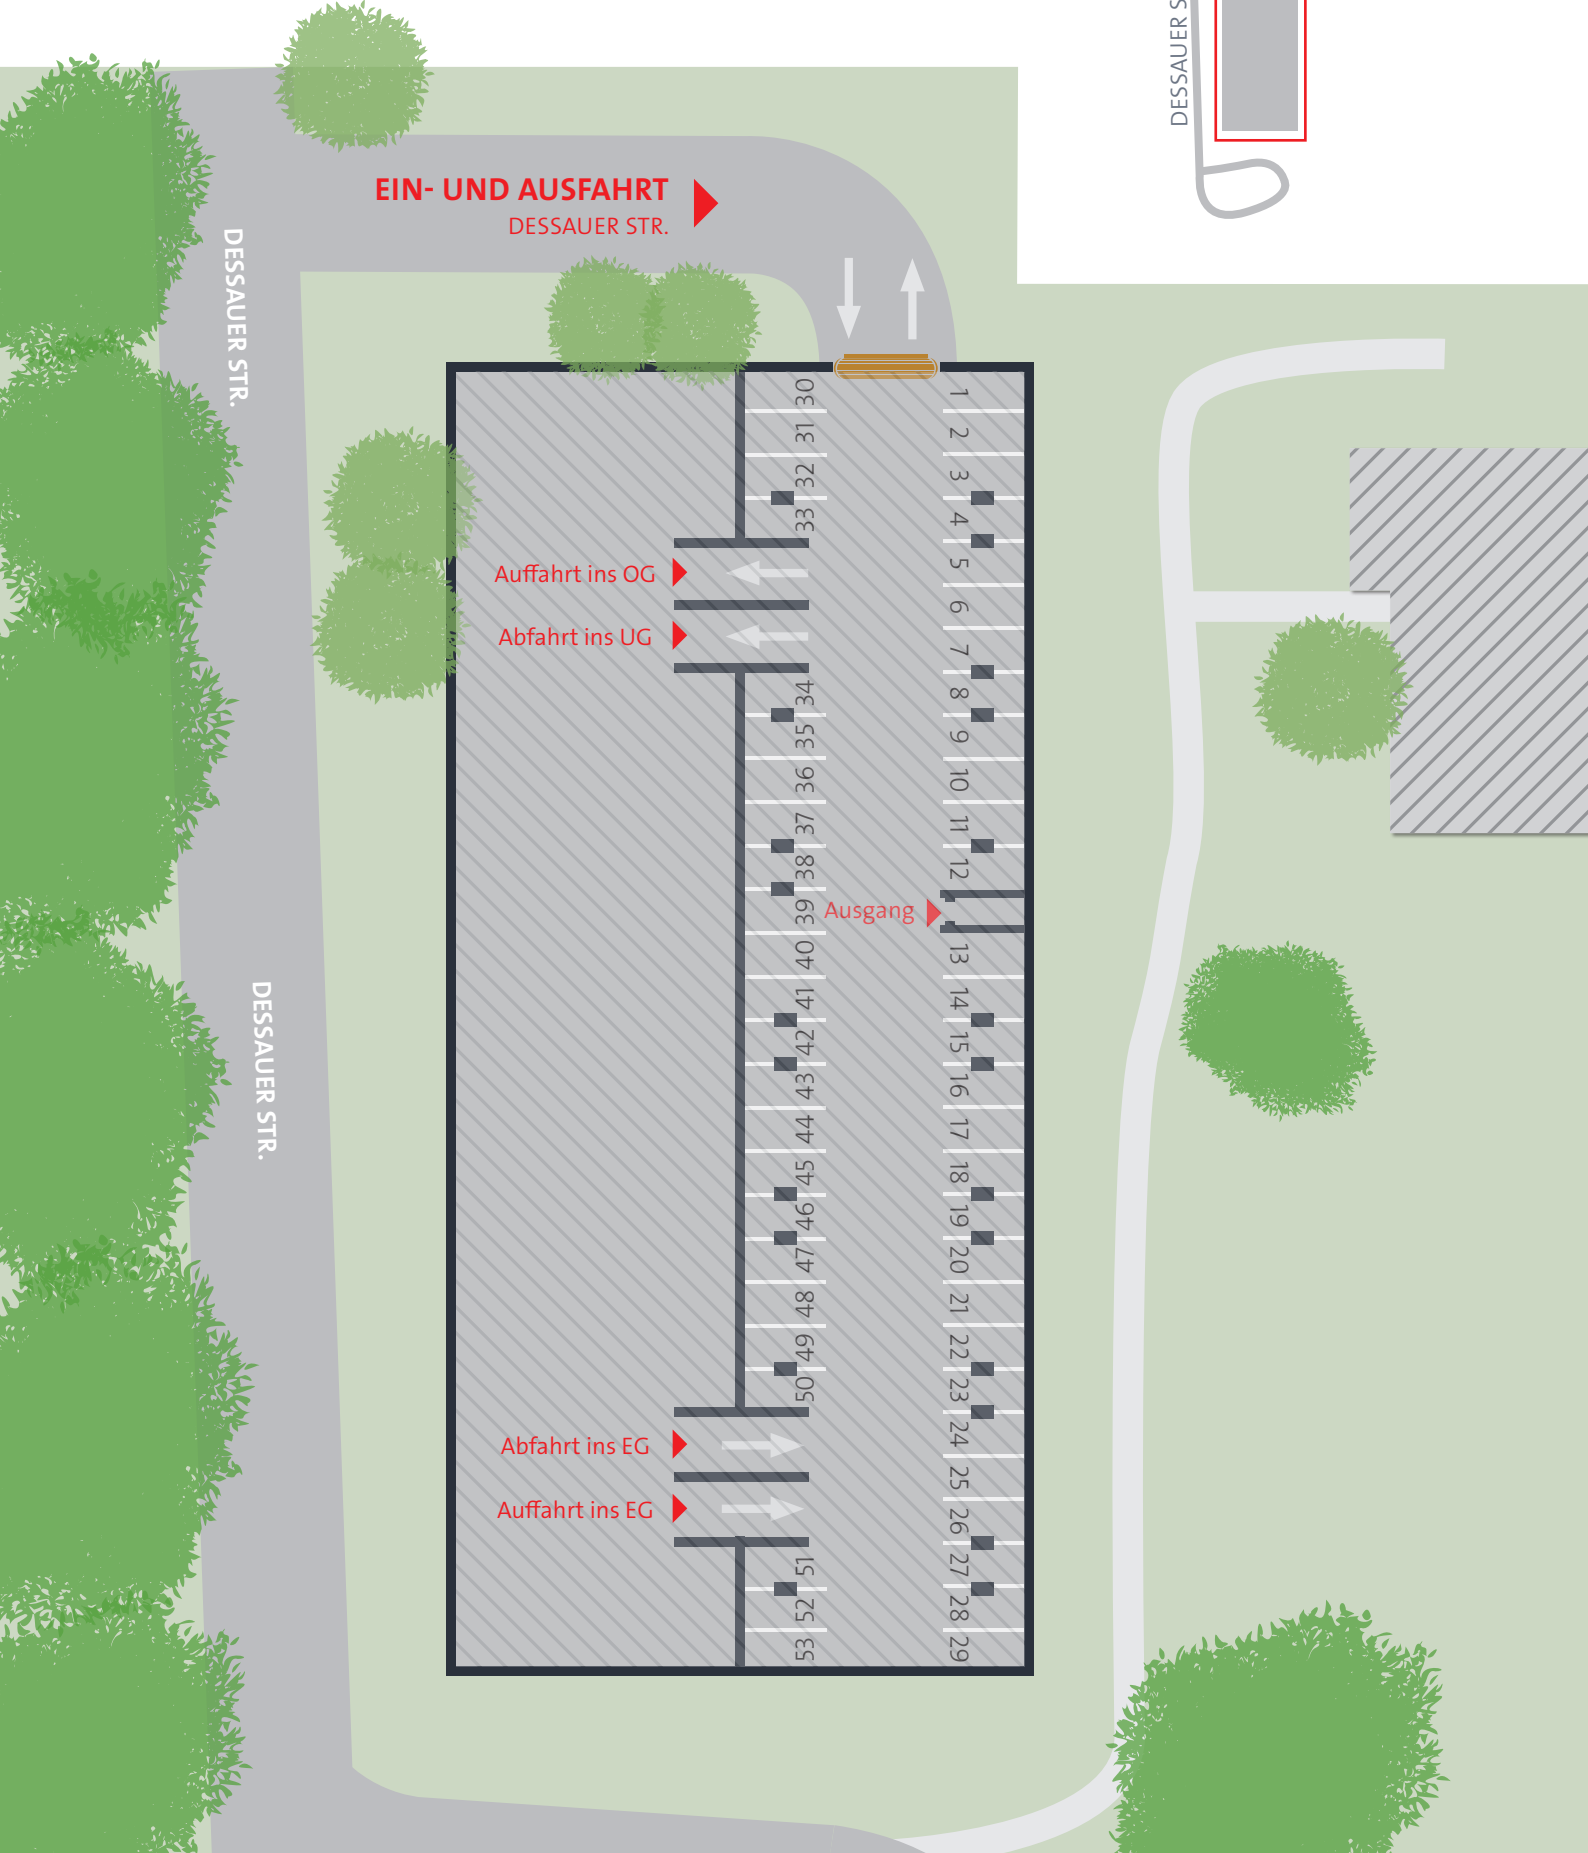

Parkpalette Dessauer Str.

Dessauer Str. 38, 38444 Wolfsburg

UG 55 Stellplätze

Übersichtsplan

Parkpalette Dessauer Str.

Dessauer Str. 38, 38444 Wolfsburg

EG 53 Stellplätze

Übersichtsplan

Parkpalette Dessauer Str.

Dessauer Str. 38, 38444 Wolfsburg

OG 53 Stellplätze

Übersichtsplan