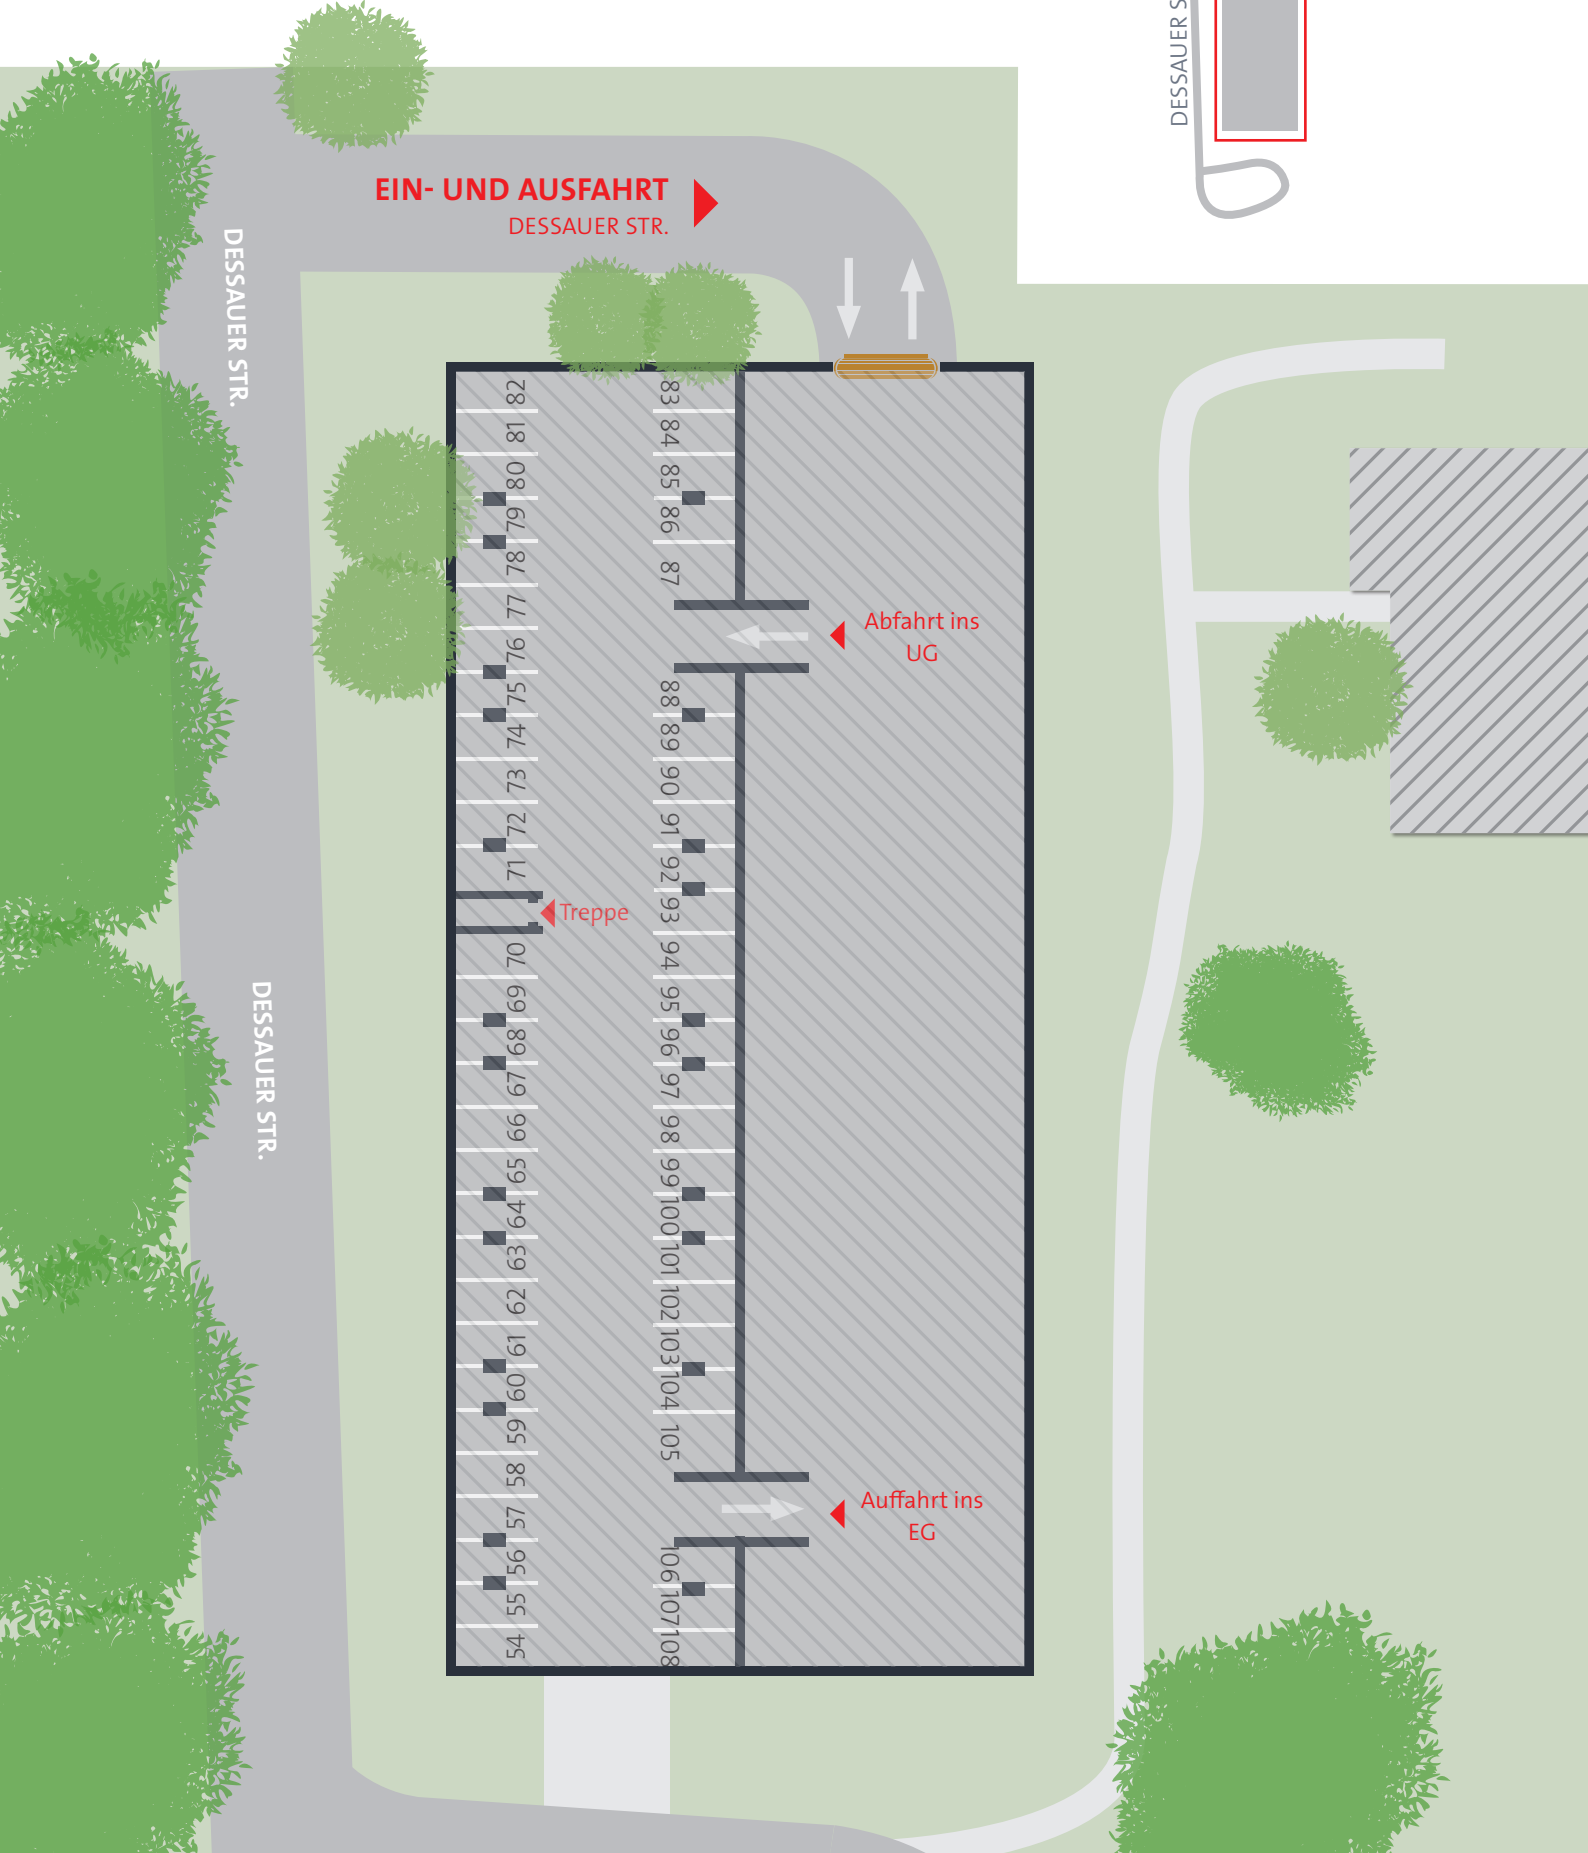

Parkpalette Dessauer Str.

Dessauer Str. 38, 38444 Wolfsburg

UG 55 Stellplätze

Übersichtsplan

Parkpalette Dessauer Str.

Dessauer Str. 38, 38444 Wolfsburg

EG 53 Stellplätze

Übersichtsplan

Parkpalette Dessauer Str.

Dessauer Str. 38, 38444 Wolfsburg

OG 53 Stellplätze

Übersichtsplan