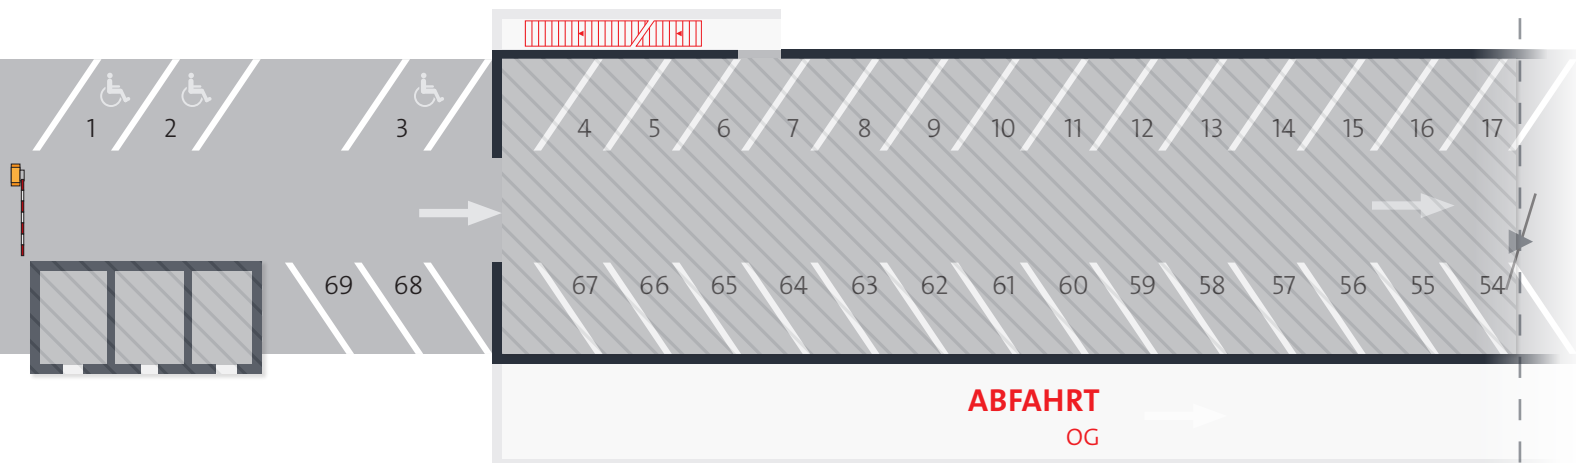

Parkpalette Kurt-Schumacher-Ring

Kurt-Schumacher-Ring 226-268, 38444 Wolfsburg

69 Stellplätze EG

Parkpalette Kurt-Schumacher-Ring

Kurt-Schumacher-Ring 226-268, 38444 Wolfsburg

66 Stellplätze OG

Parkpalette Kurt-Schumacher-Ring

Kurt-Schumacher-Ring 226-268, 38444 Wolfsburg

66 Stellplätze OG

Übersichtsplan