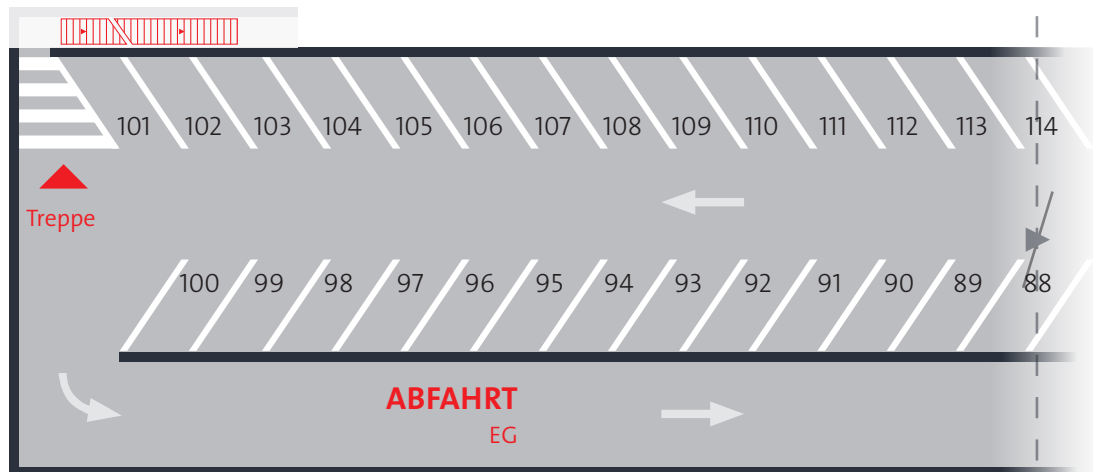

Parkpalette Kurt-Schumacher-Ring

Kurt-Schumacher-Ring 226-268, 38444 Wolfsburg

69 Stellplätze EG

Parkpalette Kurt-Schumacher-Ring

Kurt-Schumacher-Ring 226-268, 38444 Wolfsburg

66 Stellplätze OG

Parkpalette Kurt-Schumacher-Ring

Kurt-Schumacher-Ring 226-268, 38444 Wolfsburg

66 Stellplätze OG

Übersichtsplan