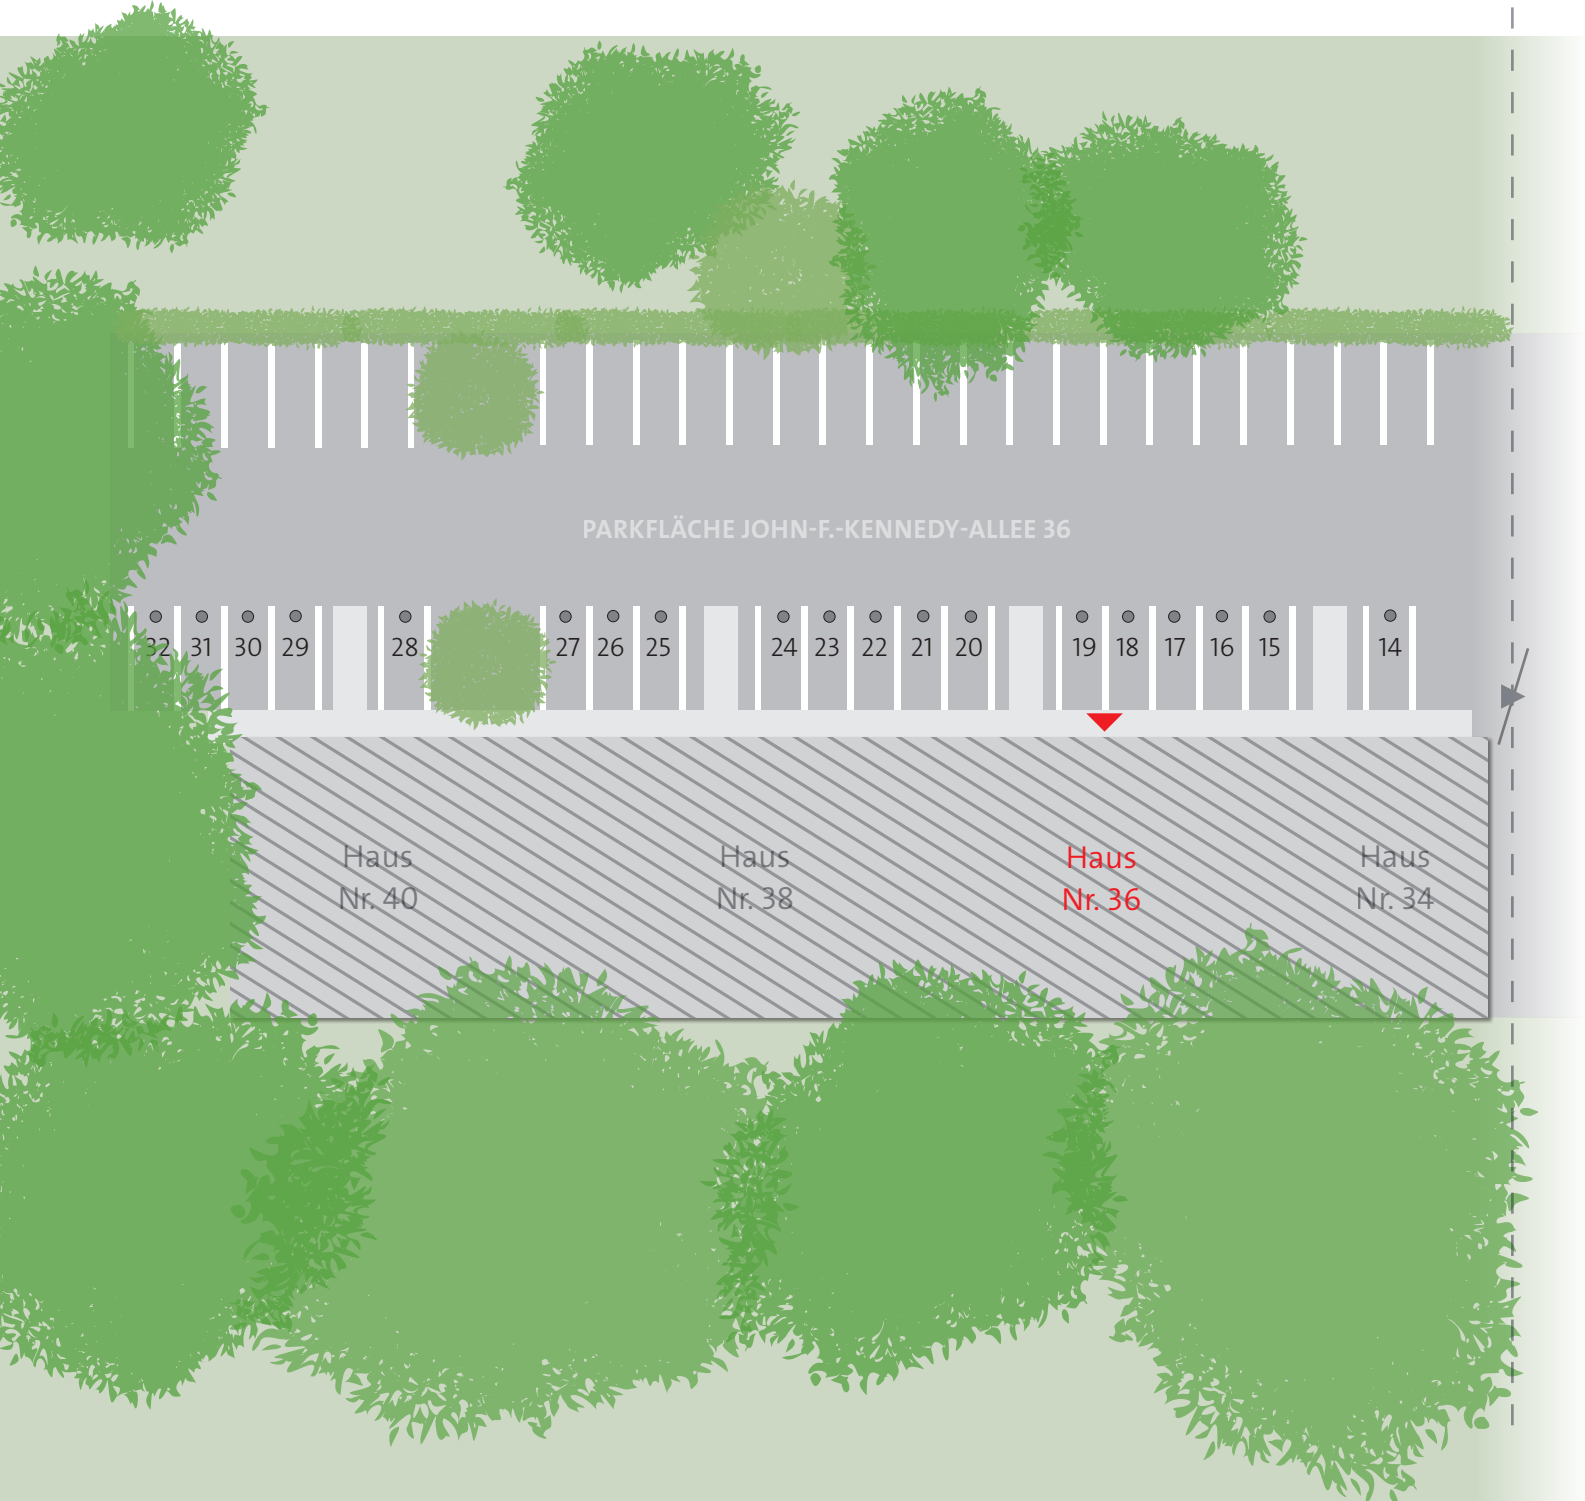

# Parkfläche John-F.-Kennedy-Allee

John-F.-Kennedy-Allee 36, 38444 Wolfsburg

**32 Stellplätze**

Übersichtsplan

JOHN-F.-KENNEDY-ALLEE