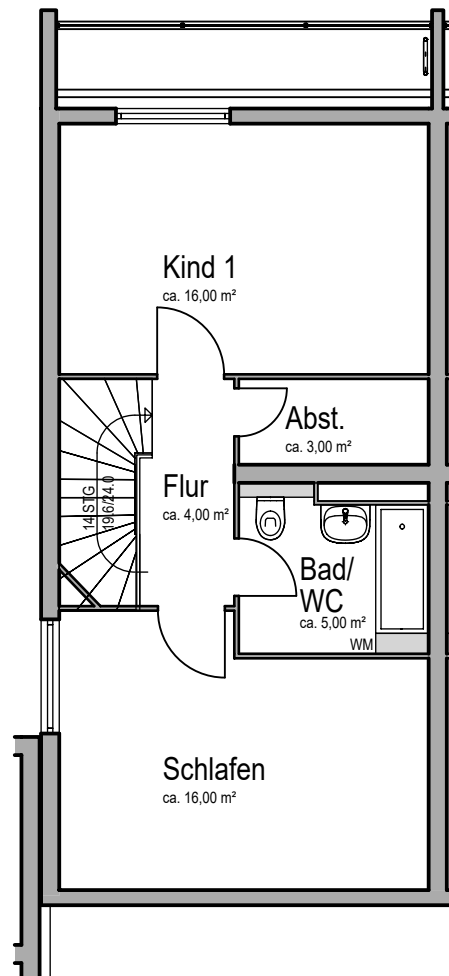

Übersicht

4. Obergeschoss R1

2000/44001/0154

Wohnfläche = ca. 84,57 m²

5. Obergeschoss R1

2000/44001/0154

Hallesche Str. 32

Stand: Juni 1973 / 25.11.2022

M. 1: 100

TM - bm