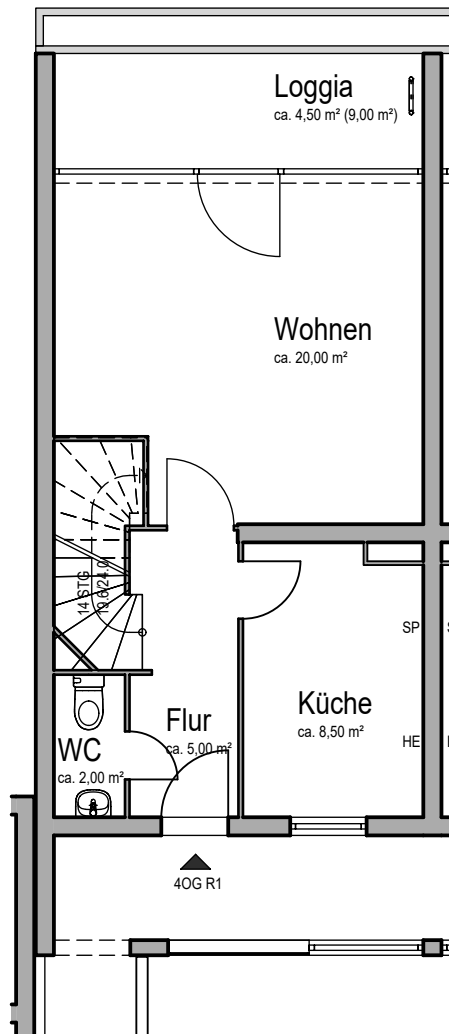

Übersicht

4. Obergeschoss R1

2000/44001/0154

Wohnfläche = ca. 84,57 m²

5. Obergeschoss R1

2000/44001/0154

Hallesche Str. 32

Stand: Juni 1973 / 25.11.2022

M. 1: 100

TM - bm