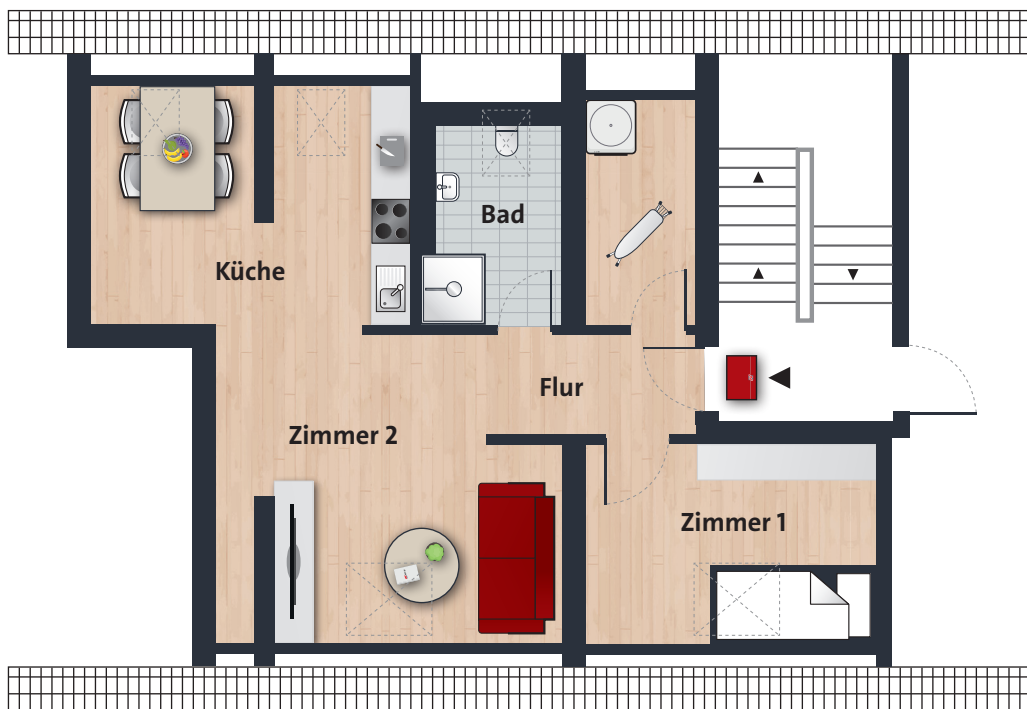

**2000-12926-000-MO00619**  
**Wohnen an der Schillerstraße**  
**in Wolfsburg**

Schillerstraße 24, 38440 Wolfsburg  
Gebäude - DG links

Übersichtsplan

Dachfenster

Die Grundrissausstattung dient lediglich der Visualisierung und ist nicht im Mietangebot enthalten.  
Angaben und Maße ohne Gewähr.