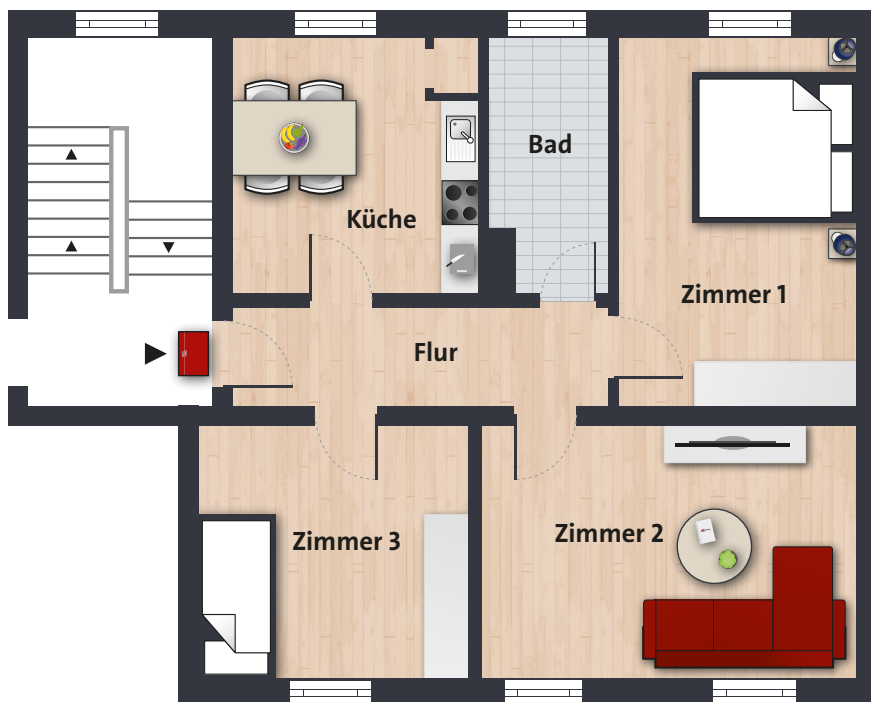

**2000-14704-000-MO00034**  
**Wohnen an der Schillerstraße**  
**in Wolfsburg**

Schillerstraße 23, 38440 Wolfsburg  
Gebäude - 2. OG rechts

Übersichtsplan

Die Grundrissausstattung dient lediglich der Visualisierung und ist nicht im Mietangebot enthalten.  
Angaben und Maße ohne Gewähr.