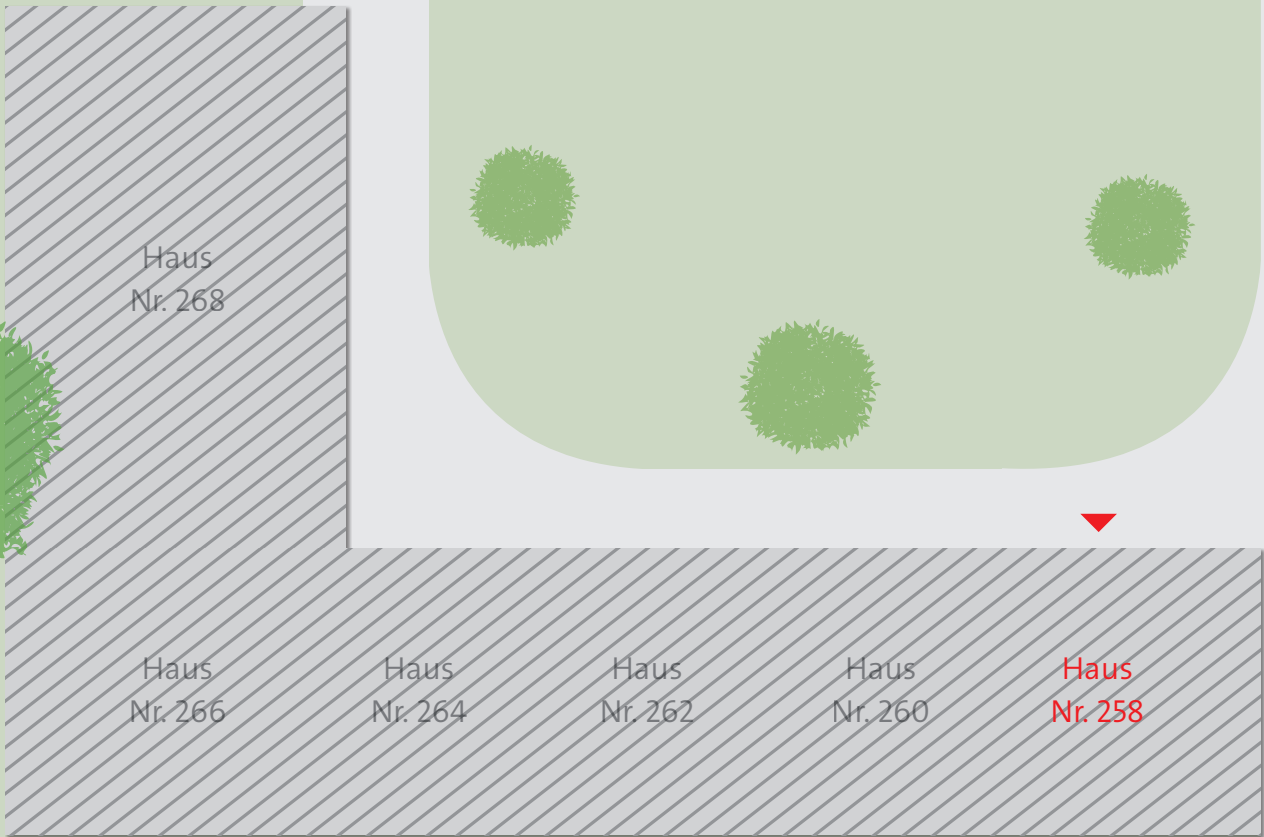

Parkfläche Kurt-Schumacher-Ring

Kurt-Schumacher-Ring 258, 38444 Wolfsburg

36 Stellplätze

Übersichtsplan

KURT-SCHUMACHER-RING