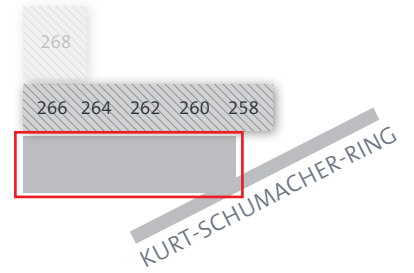

Parkfläche Kurt-Schumacher-Ring

Kurt-Schumacher-Ring 258, 38444 Wolfsburg

36 Stellplätze

Übersichtsplan

KURT-SCHUMACHER-RING