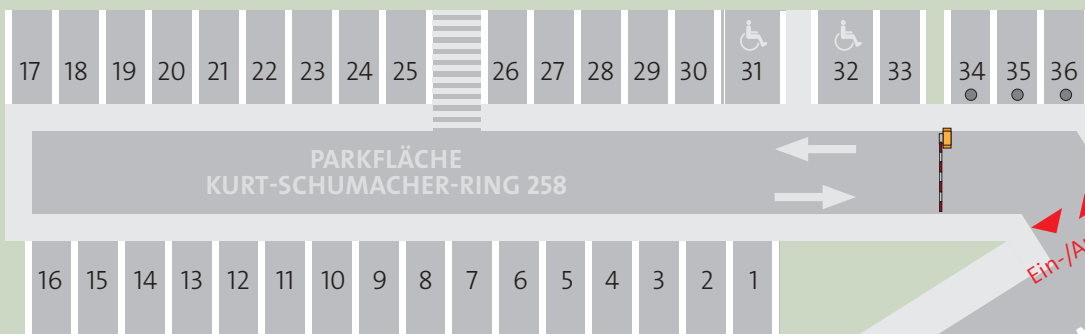

Parkfläche Kurt-Schumacher-Ring

Kurt-Schumacher-Ring 258, 38444 Wolfsburg

36 Stellplätze

Übersichtsplan

KURT-SCHUMACHER-RING