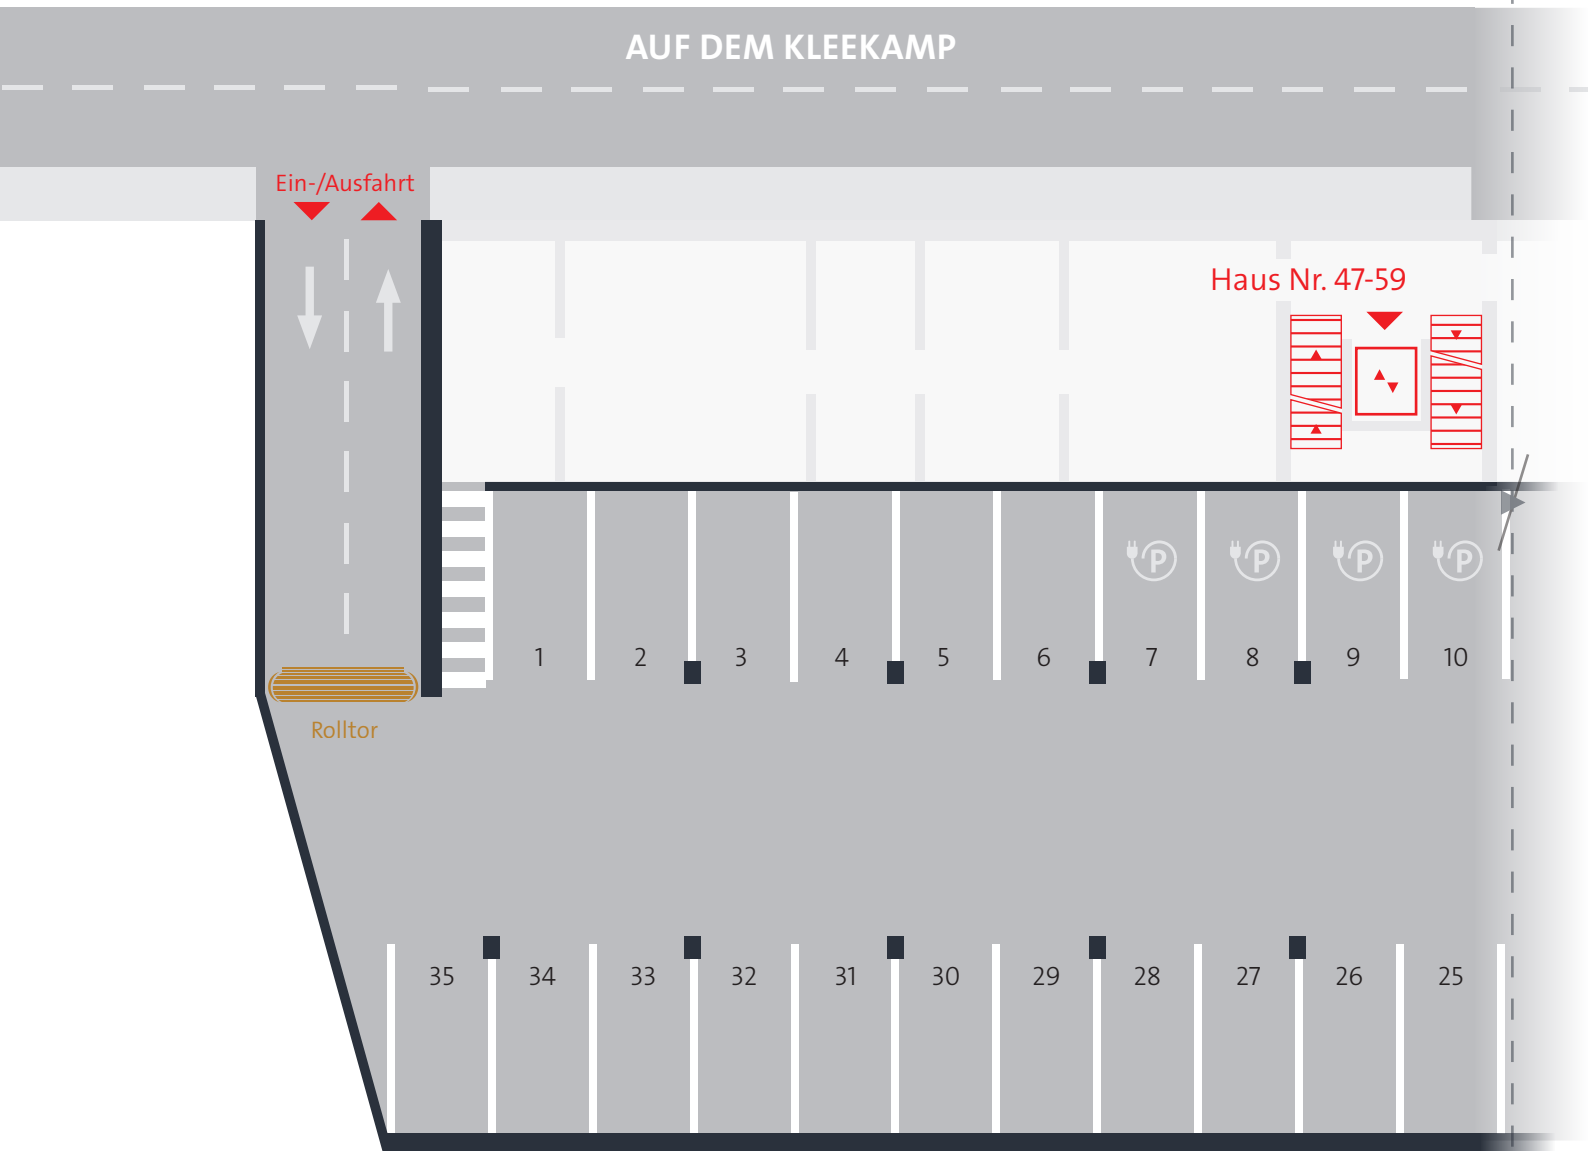

Parkflächen, Auf dem Kleekamp

Auf dem Kleekamp 47-59, 38442 Wolfsburg

35 Parkflächen

Übersichtsplan

AUF DEM KLEEKAMP

Parkflächen, Auf dem Kleekamp

Auf dem Kleekamp 47-59, 38442 Wolfsburg

35 Parkflächen

Übersichtsplan

AUF DEM KLEEKAMP

AUF DEM KLEEKAMP